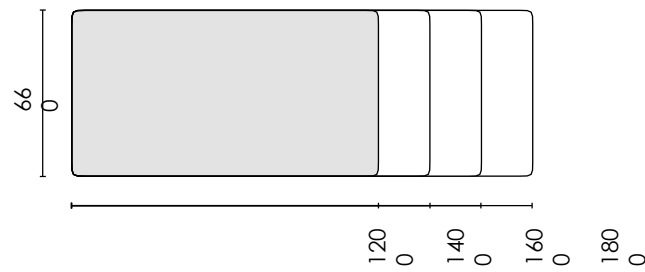

Desk panels
| Panneaux pour bureau