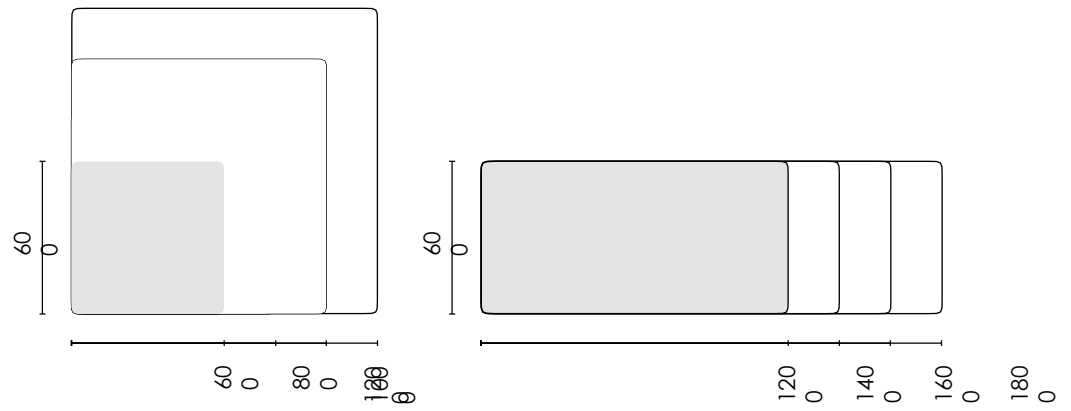

Dimensions

Sileo

Suspended panels
| Panneaux suspendus