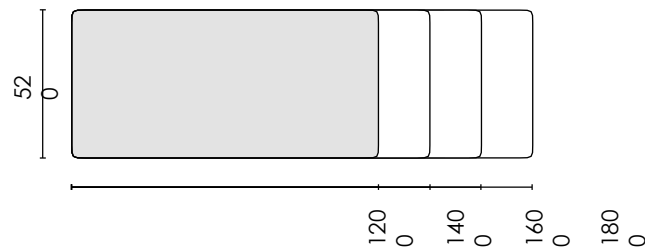

Two-colour upholstery
– 2 / 3 left side, 1 / 3 right side
(left version)
| Tapissage bicolore : 2/3 à
gauche, 1/3 à droite (version
gauche)

Vertical
| Vertical

Horizontal
| Horizontal

Square
| Carré

Square
| Carré

Dimensions

Sileo

Suspended panels
| Panneaux suspendus

Desk panels
| Panneaux pour bureau

Workbench panels
| Panneaux pour bureau :
postes « Bench »

Desk panels: mobile
| Panneaux pour bureau :
mobiles

Sileo S