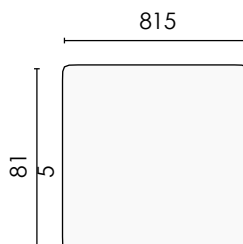

Arrangement S1 – 3 panels
| Arrangement S1 – 3 panneaux

Arrangement S3 – 6 panels
| Arrangement S3 – 6 panneaux

Arrangement S2 – 4 panels
| Arrangement S2 – 4 panneaux

Arrangement S4 – 8 panels
| Arrangement S4 – 8 panneaux

Dimensions

Sileo S

Wall panels
| Panneaux muraux

angular
| d'angle

rounded
| arrondi

Upholstery options | Options de tapissage

One-colour upholstery
| Tapissage unicolore

Two-colour upholstery – 1 / 3
left side, 2 / 3 right side (right
version)
| Tapissage bicolore : 1/3 à
gauche, 2/3 à droite (version
droite)

Two-colour upholstery
– 2 / 3 left side, 1 / 3 right side
(left version)
| Tapissage bicolore : 2/3 à
gauche, 1/3 à droite (version
gauche)

Vertical
| Vertical

Horizontal
| Horizontal

Square
| Carré

Square
| Carré

Dimensions

Sileo

Suspended panels
| Panneaux suspendus

Desk panels
| Panneaux pour bureau

Workbench panels
| Panneaux pour bureau :
postes « Bench »

Desk panels: mobile
| Panneaux pour bureau :
mobiles

Sileo S